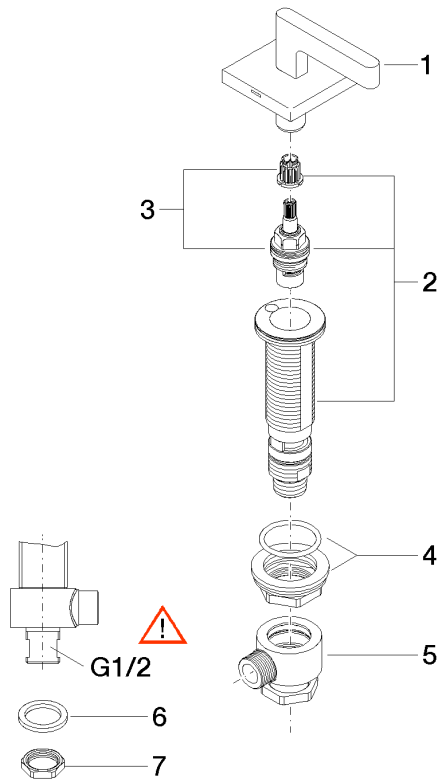

20 000 716

- Bohrungsdurchmesser 32 mm
- Rosette 60 x 60 mm
- mit Kaltkennzeichnung

Passt zu: CL.1, CYO

	Chrom	20 000 716-00
	Platin gebürstet	20 000 716-06
	Dark Chrome	20 000 716-19
	Messing gebürstet (23kt Gold)	20 000 716-28
	Champagne gebürstet (22kt Gold)	20 000 716-46
	Champagne (22kt Gold)	20 000 716-47
	Dark Platin gebürstet	20 000 716-99

20 000 716

mm [inches]

Durchflussdiagramm

Zertifikate

IAPMO_4976 (5). LGA_28688.

20 000 716

Ersatzteile für die
anderen
Oberflächenvarianten
finden Sie hier: Platin
gebürstet

Ersatzteilstückliste

Nr.	Artikelnummer	Benennung	Verbaumenge	Lieferzeit
1	90 20 70 057 01-00	Griff (cold)	1	10
2	04 17 11 058 32 90	Seitenteil	1	2
3	90 90 03 132 00 90	Oberteil	1	2
4	04 23 10 032 78 90	Befestigungssatz	1	2
5	04 17 11 023 10 90	Verteiler	1	2
6	09 30 11 059 90	Scheibe	1	2
7	09 23 10 012 90	Mutter	1	2