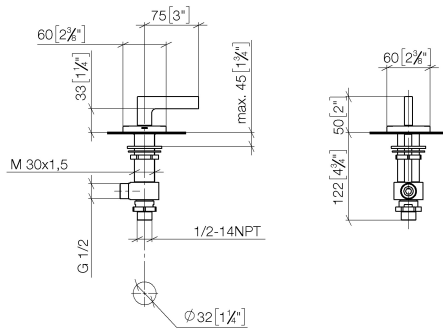

20 000 716

- Bohrungsdurchmesser 32 mm
- Rosette 60 x 60 mm
- mit Kaltkennzeichnung

Passt zu: CL.1, CYO

	Chrom	20 000 716-00
	Platin gebürstet	20 000 716-06
	Dark Chrome	20 000 716-19
	Messing gebürstet (23kt Gold)	20 000 716-28
	Champagne gebürstet (22kt Gold)	20 000 716-46
	Champagne (22kt Gold)	20 000 716-47
	Dark Platin gebürstet	20 000 716-99

20 000 716

mm [inches]

Durchflussdiagramm

Zertifikate

IAPMO_4976 (5). LGA_28688.

20 000 716

Ersatzteile für die
anderen
Oberflächenvarianten
finden Sie hier: Platin
gebürstet

Ersatzteilstückliste

Nr.	Artikelnummer	Benennung	Verbaumenge	Lieferzeit
1	90 20 70 057 01-00	Griff (cold)	1	10
2	04 17 11 058 32 90	Seitenteil	1	2
3	90 90 03 132 00 90	Oberteil	1	2
4	04 23 10 032 78 90	Befestigungssatz	1	2
5	04 17 11 023 10 90	Verteiler	1	2
6	09 30 11 059 90	Scheibe	1	2
7	09 23 10 012 90	Mutter	1	2